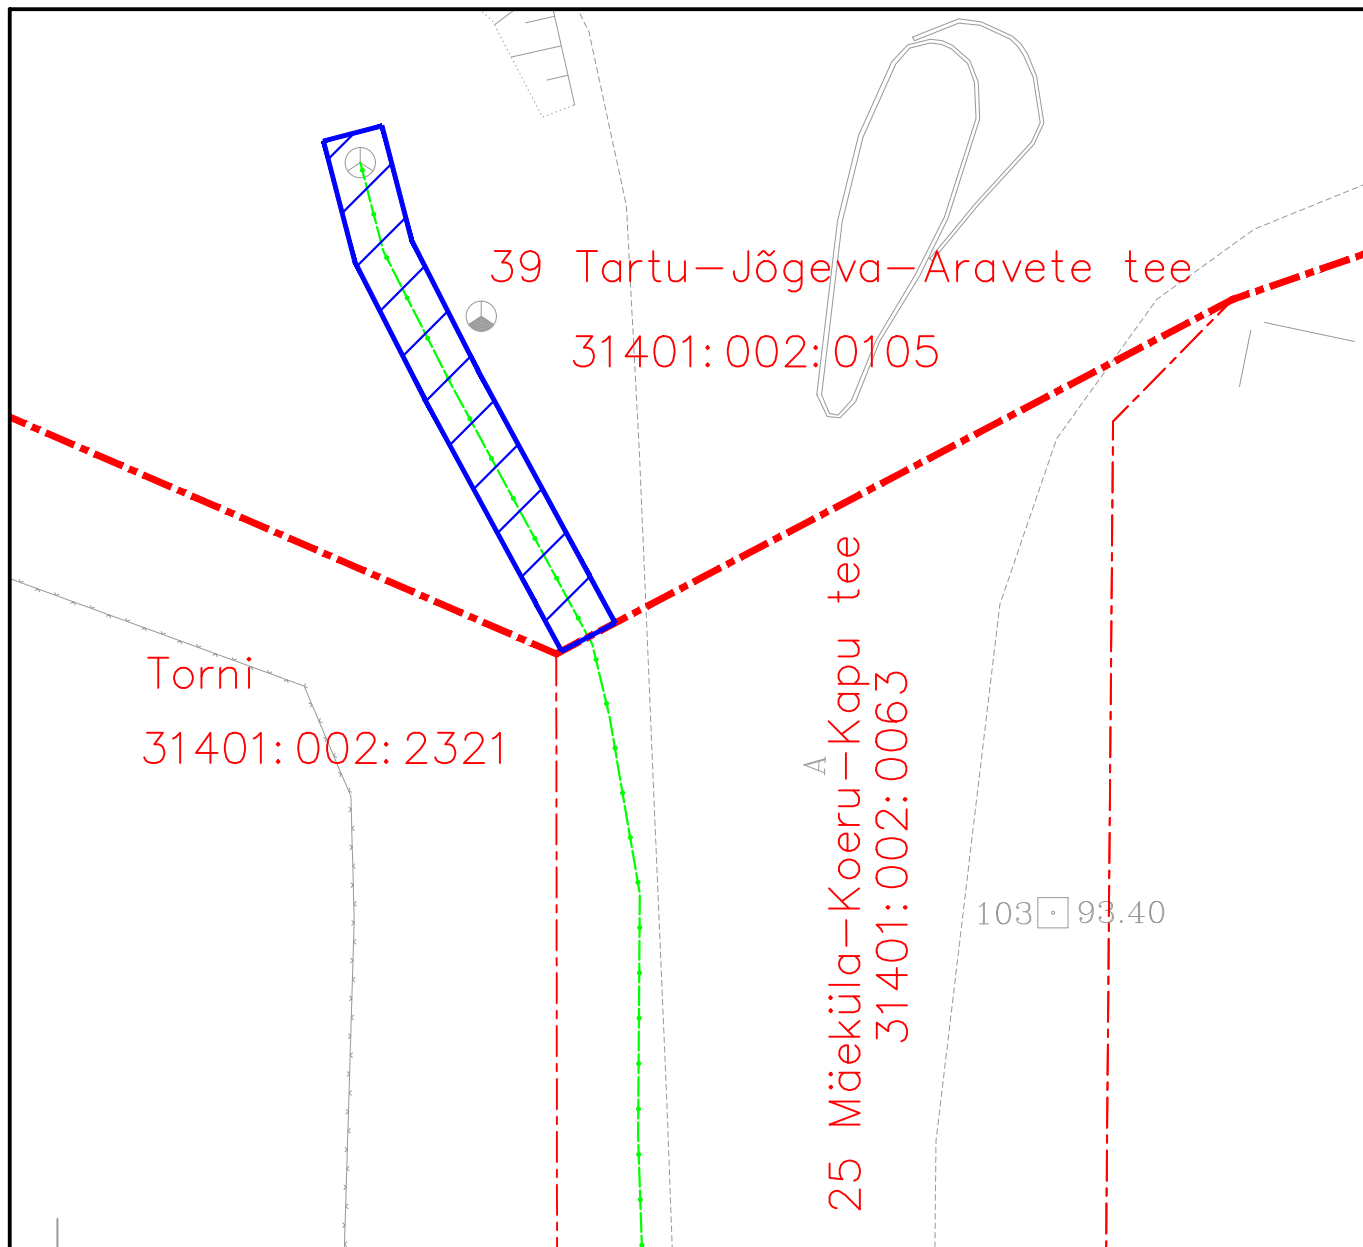

ISIKLIKU KASUTUSÕIGUSEGA ALA PLAAN  
Järva vald, Kapu küla, 39 Tartu-Jõgeva-Aravete tee  
katastritunnus 31401:002:0105; registriosa nr 11094250

M 1:500

IKÕ ala Pos nr (plaanil)	Kinnistu registriosa number	Katastriüksuse tunnus, nimi ja sihtotstarve	Asukoht riigitee (nr ja nimi) suhtes (lõigu algus ja lõpp km)	Ala pindala m <sup>2</sup>	PARI ID
Pos. 1	11094250	39 Tartu-Jõgeva-Aravete tee (31401:002:0105) Transpordimaa	Kulgemine 39 Tartu-Jõgeva-Aravete tee 81,57,00-81,58,26 km-l	37 m <sup>2</sup>	308557

- Lepingu objektiks oleva katastriüksuse piir
- Katastriüksuste piirid
- Projekteeritav sidemaakaabel (Telia)
- Olemas olevad sidekaevud
- Isikliku kasutusõigusega ala pindalaga 37 m<sup>2</sup>  
PARI ID: 308557